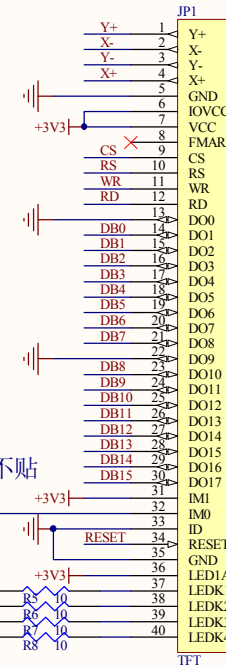

触摸屏驱动电路

R11不贴: 16bit
R11 贴: 8bit

3.0寸 (400 * 20) TFT接口

CPU接口

www.blkeji.com
http://shop34833919.taobao.com

Title		
3.0寸 (400 * 240) TFT接口板		
Size	Number	Revision
A3	深圳冰凌科技	V1.0
Date:	2010-8-28	Sheet of
File:	D:\STM32 开发板\TFT.Sch	Drawn By: