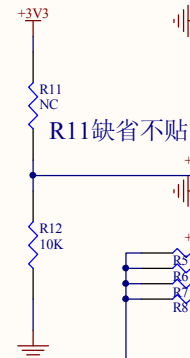

触摸屏驱动电路

R11不贴: 16bit
R11 贴: 8bit

3.0寸 (400 * 20) TFT接口

CPU接口

www.blkeji.com
http://shop34833919.taobao.com

Title		
3.0寸 (400 * 240) TFT接口板		
Size	Number	Revision
A3	深圳冰凌科技	V1.0
Date:	2010-8-28	Sheet of
File:	D:\STM32 开发板\TFT.Sch	Drawn By: