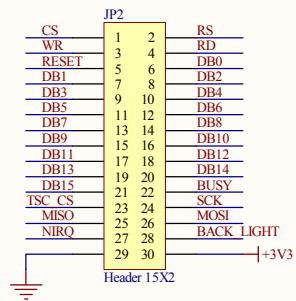

触摸屏驱动电路

R11不贴: 16bit
R11 贴: 8bit

3.0寸 (400 * 20) TFT接口

CPU接口

www.blkeji.com
http://shop34833919.taobao.com

Title		
3.0寸 (400 * 240) TFT接口板		
Size	Number	Revision
A3	深圳冰凌科技	V1.0
Date:	2010-8-28	Sheet of
File:	D:\STM32 开发板\TFT.Sch	Drawn By: