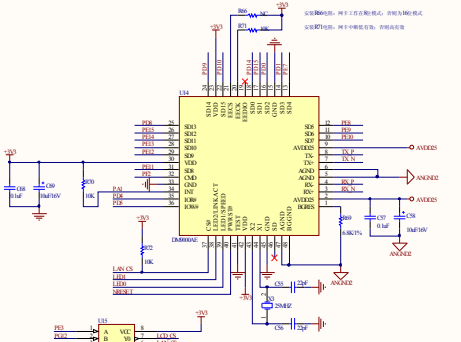

NTC温度传感器 光强传感器 0---3.3V电压

10M/100M以太网接口