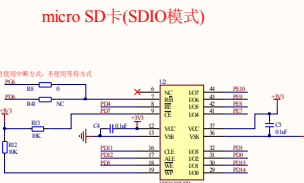

Nand Flash(128MB)