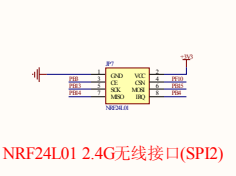

RS485(USART3)接口

串行Flash (2MB)