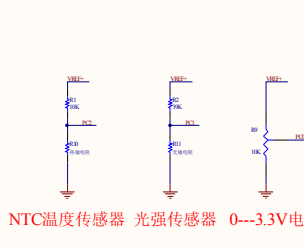

NTC温度传感器 光强传感器 0---3.3V电压