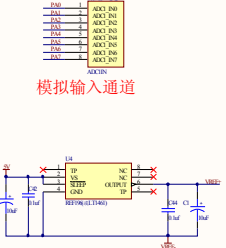

DAC, PWM

3.3V基准电压

NTC温度传感器 光强传感器 0---3.3V电压

模拟输入通道