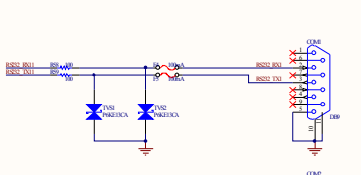

RS485(USART3)接口

CAN总线接口