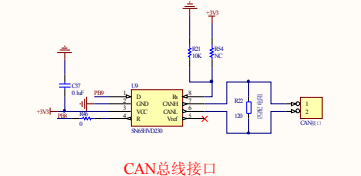

RS485(USART3)接口