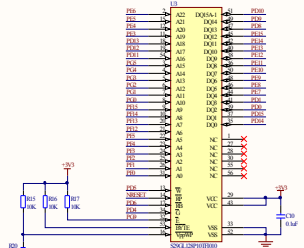

NOR Flash(16MB)