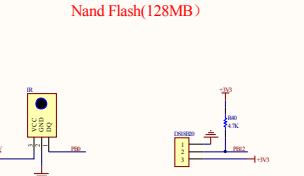

红外接收

DS18B20温度