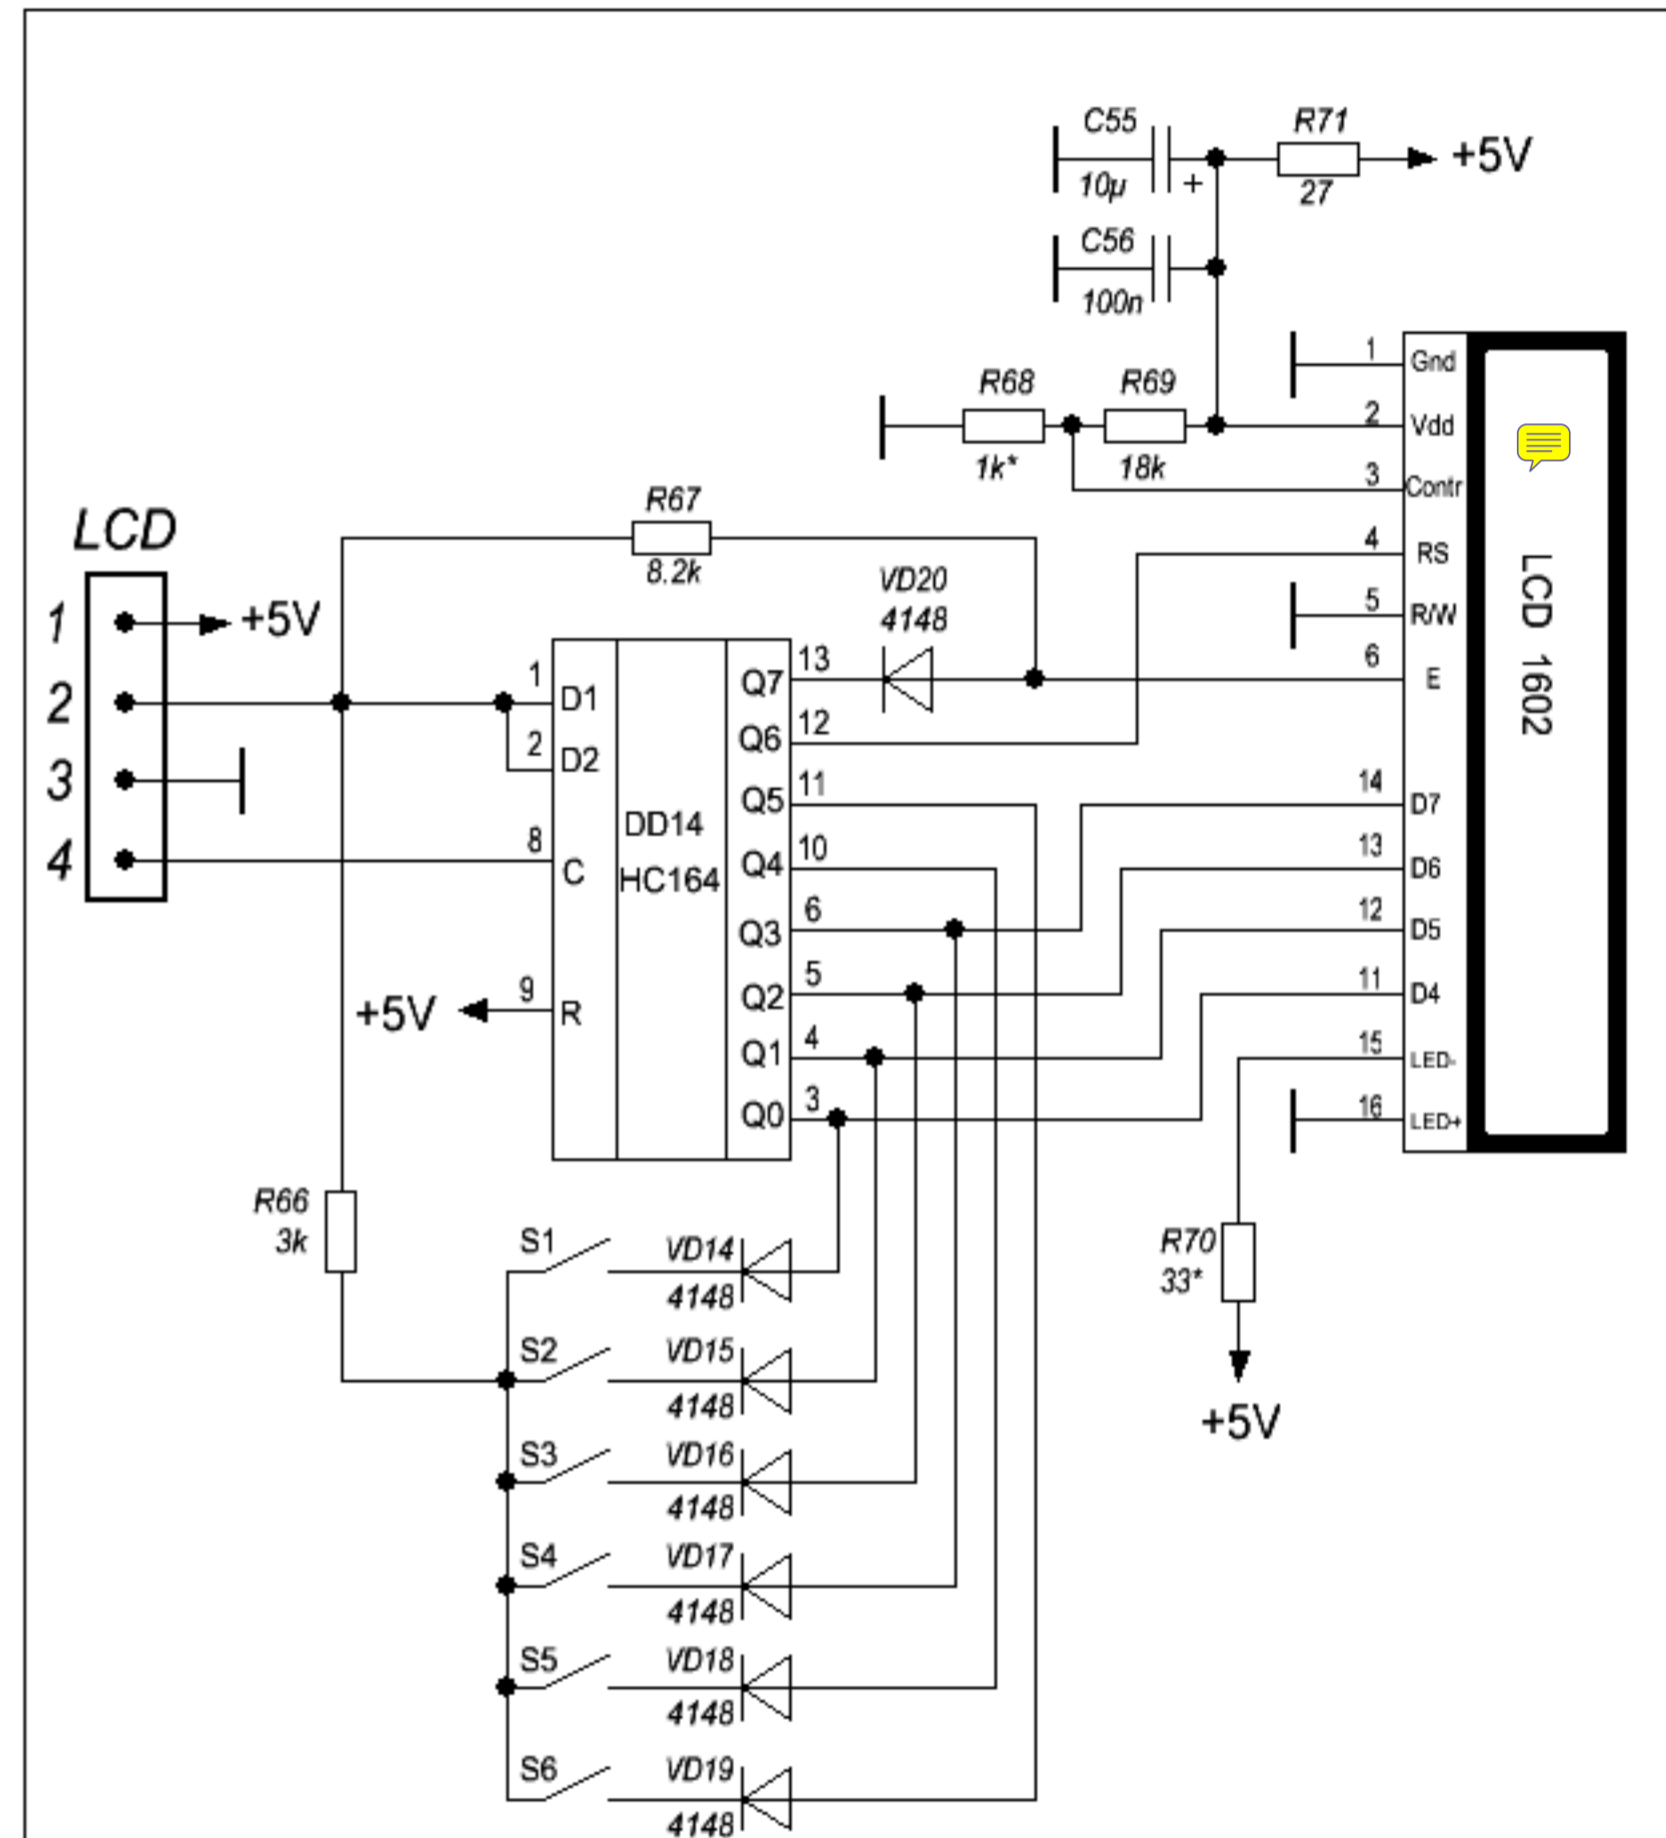

- ➔ U bias control
 - ➔ U/I
 - ➔ Mul10
 - ➔ Mul100
 - ➔ RanA
 - ➔ RanB
 - ➔ 0_Clk
 - ➔ 90_Clk
 - ➔ ClkSel
 - ➔ AdcClk
 - ➔ Busy
 - ➔ Pol
 - ➔ F_1
 - ➔ F_2
- To Digital Part

		date	name	description	RLC meter Analog V 1.0 (19.10.2008)	pages
date	name					3
					diagram no.	1

		date	name	description	pages
date	name			RLC meter Digital V 1.0 (19.10.2008)	3
					page no.
				diagram no.	2

1					
2					
3					
4					

			date	name	description RLC meter Power V 1.0 (19.10.2008)	pages
						3
					diagram no.	3