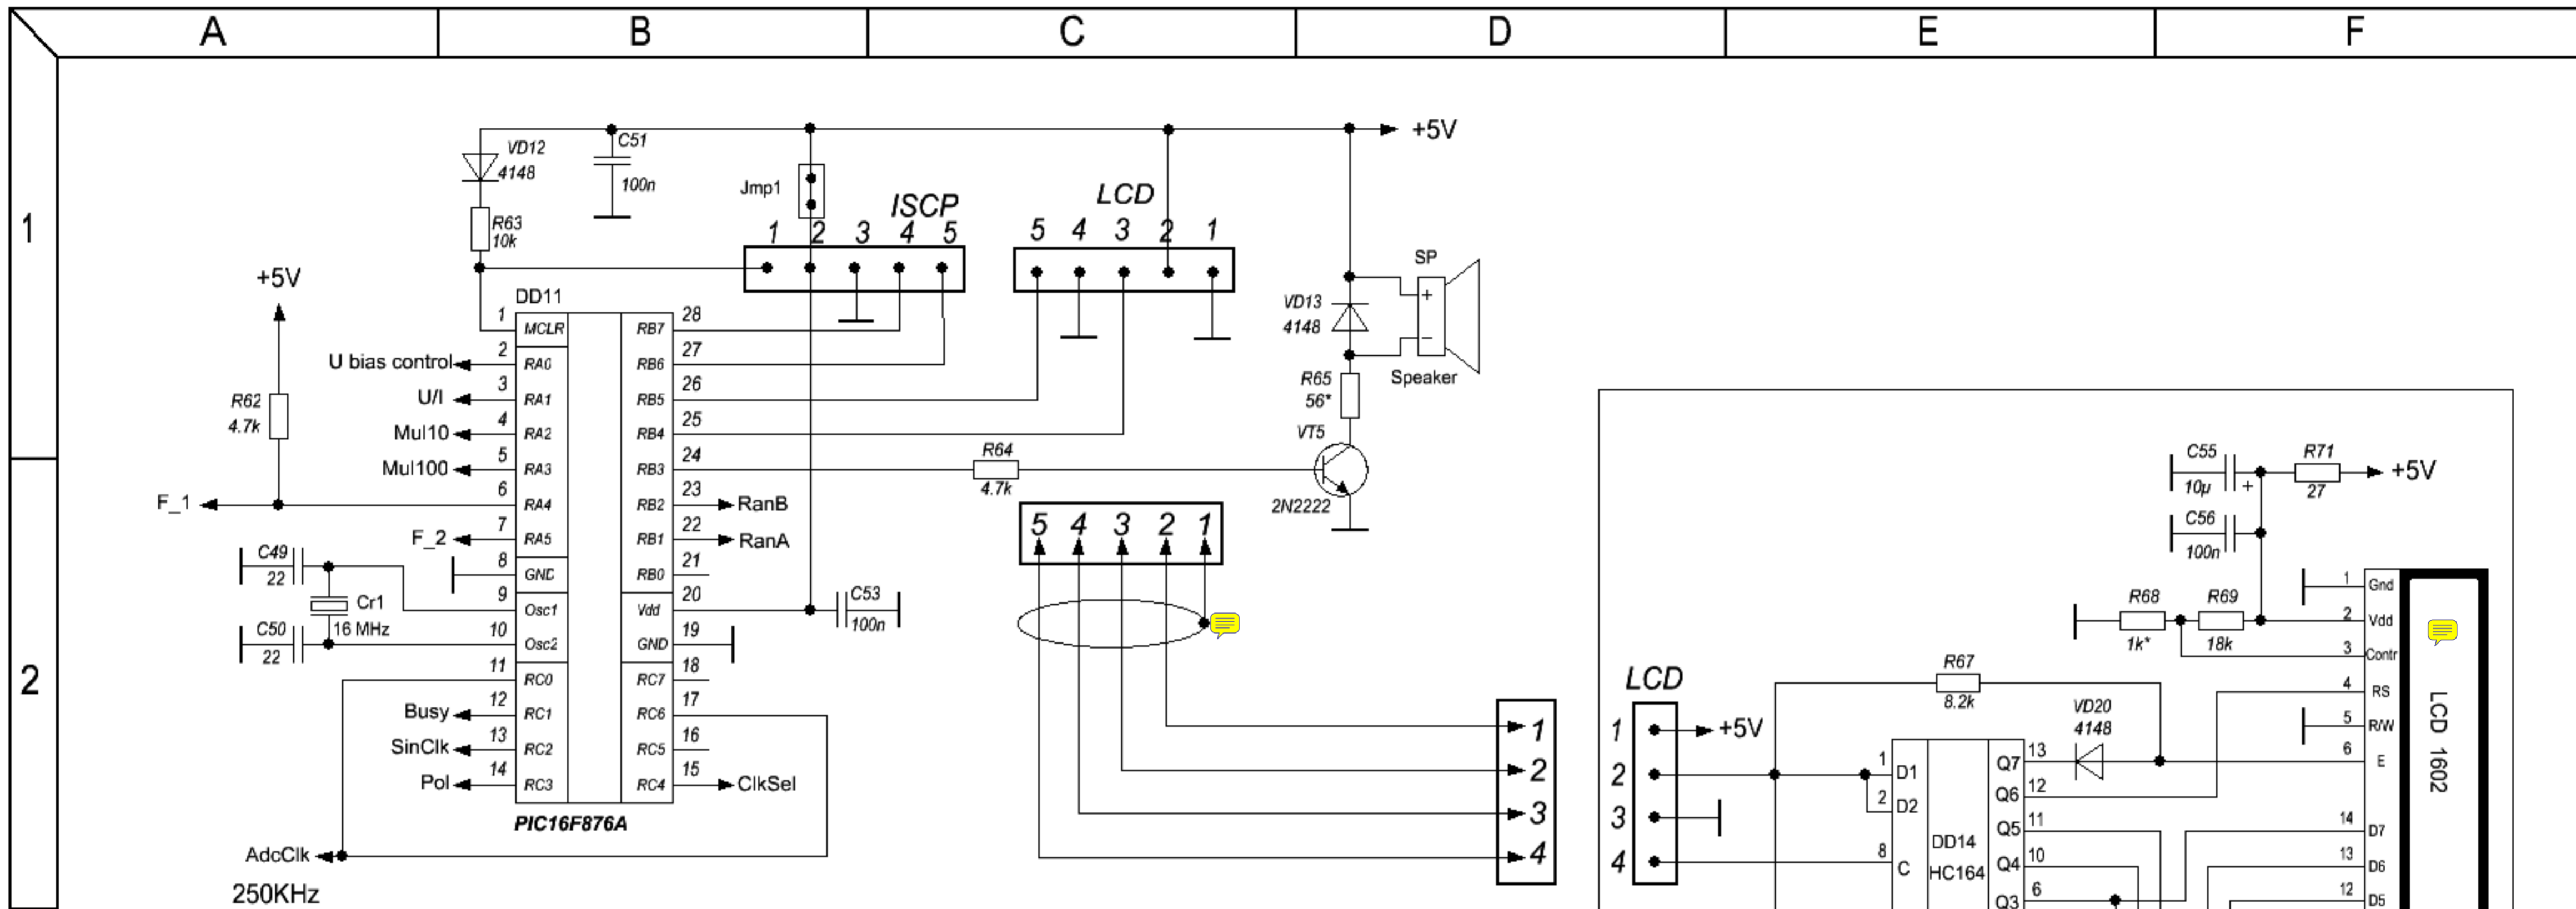

- ➔ U bias control
 - ➔ U/I
 - ➔ Mul10
 - ➔ Mul100
 - ➔ RanA
 - ➔ RanB
 - ➔ 0_Clk
 - ➔ 90_Clk
 - ➔ ClkSel
 - ➔ AdcClk
 - ➔ Busy
 - ➔ Pol
 - ➔ F_1
 - ➔ F_2
- To Digital Part

		date	name	description	RLC meter Analog V 1.0 (19.10.2008)	pages
date	name					3
					diagram no.	1

		date	name	description	pages
date	name			RLC meter Digital V 1.0 (19.10.2008)	3
					page no.
				diagram no.	2

1					
2					
3					
4					

			date	name	description RLC meter Power V 1.0 (19.10.2008)	pages
						3
					diagram no.	3