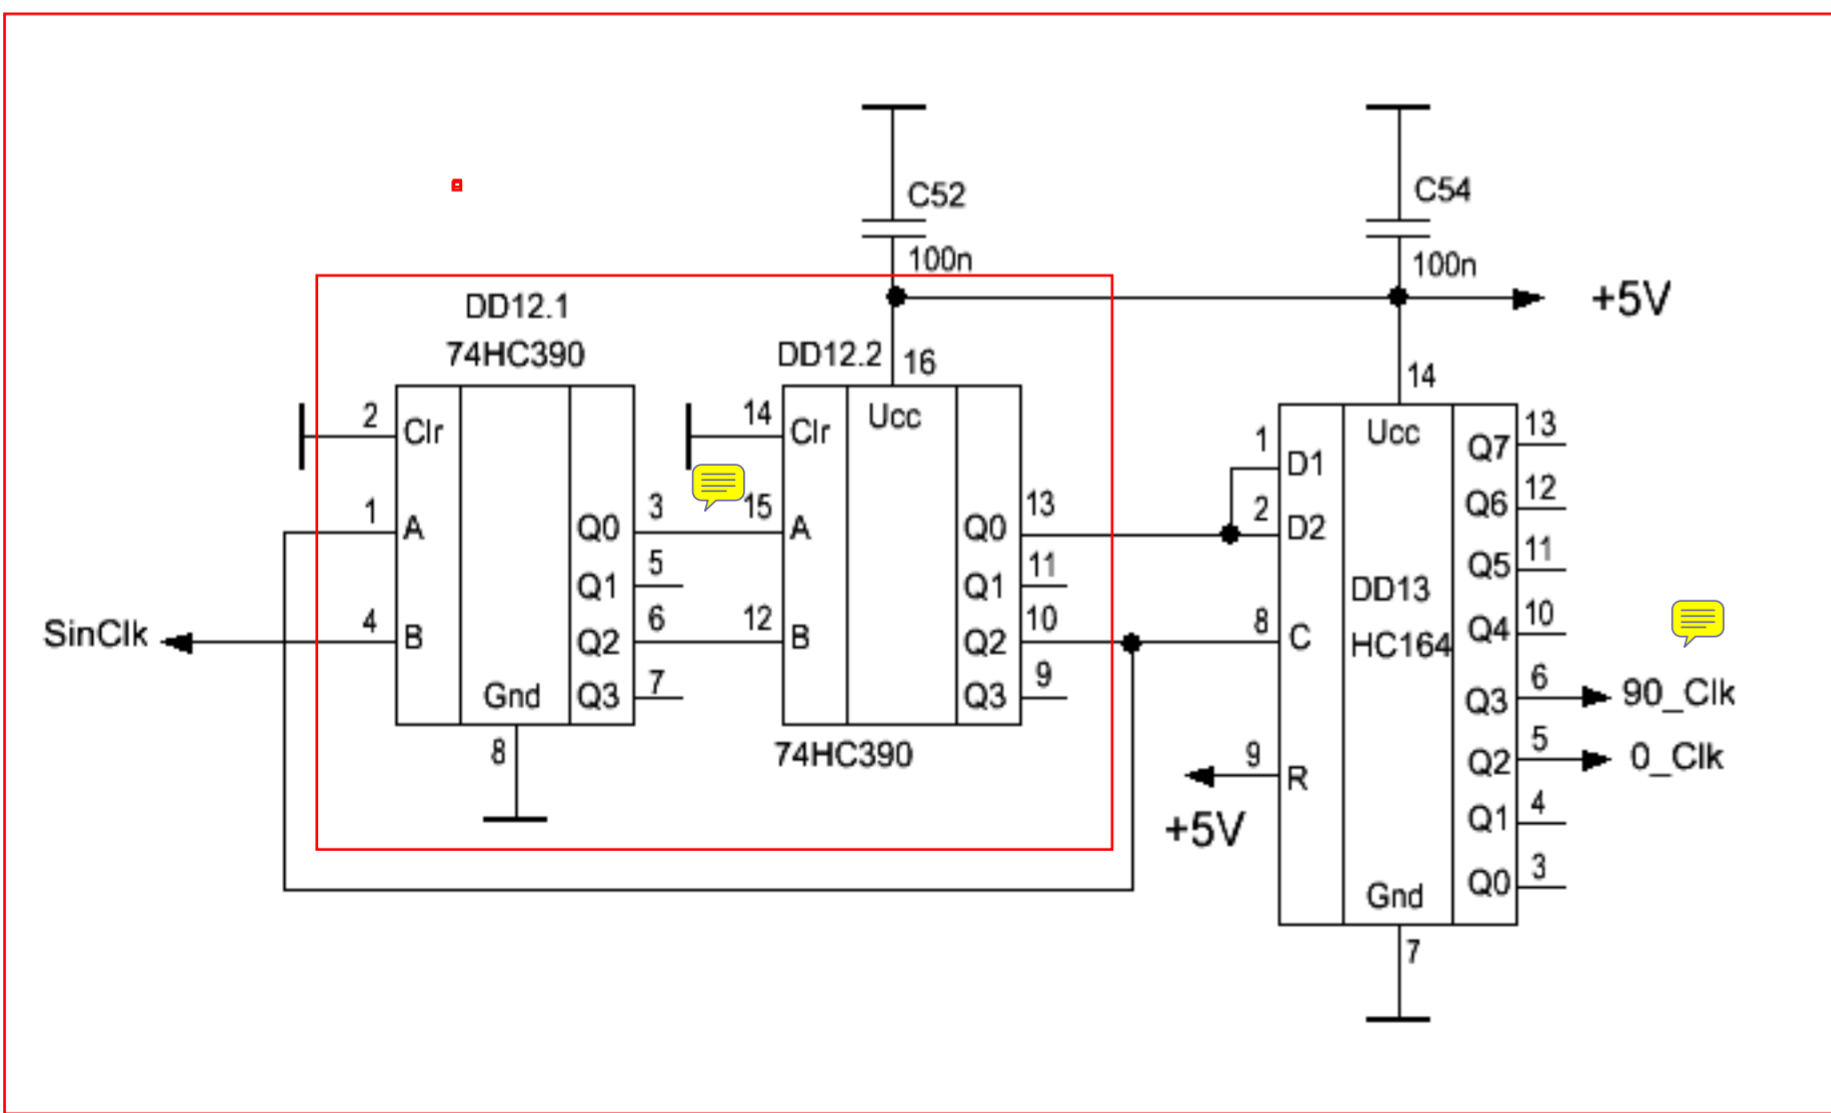

- ➔ U bias control
 - ➔ U/I
 - ➔ Mul10
 - ➔ Mul100
 - ➔ RanA
 - ➔ RanB
 - ➔ 0_Clk
 - ➔ 90_Clk
 - ➔ ClkSel
 - ➔ AdcClk
 - ➔ Busy
 - ➔ Pol
 - ➔ F_1
 - ➔ F_2
- To Digital Part

		date	name	description	RLC meter Analog V 1.0 (19.10.2008)	pages
date	name					3
					diagram no.	1

		date	name	description	pages
date	name			RLC meter Digital V 1.0 (19.10.2008)	3
					page no.
				diagram no.	2

1					
2					
3					
4					

			date	name	description RLC meter Power V 1.0 (19.10.2008)	pages
						3
					diagram no.	3