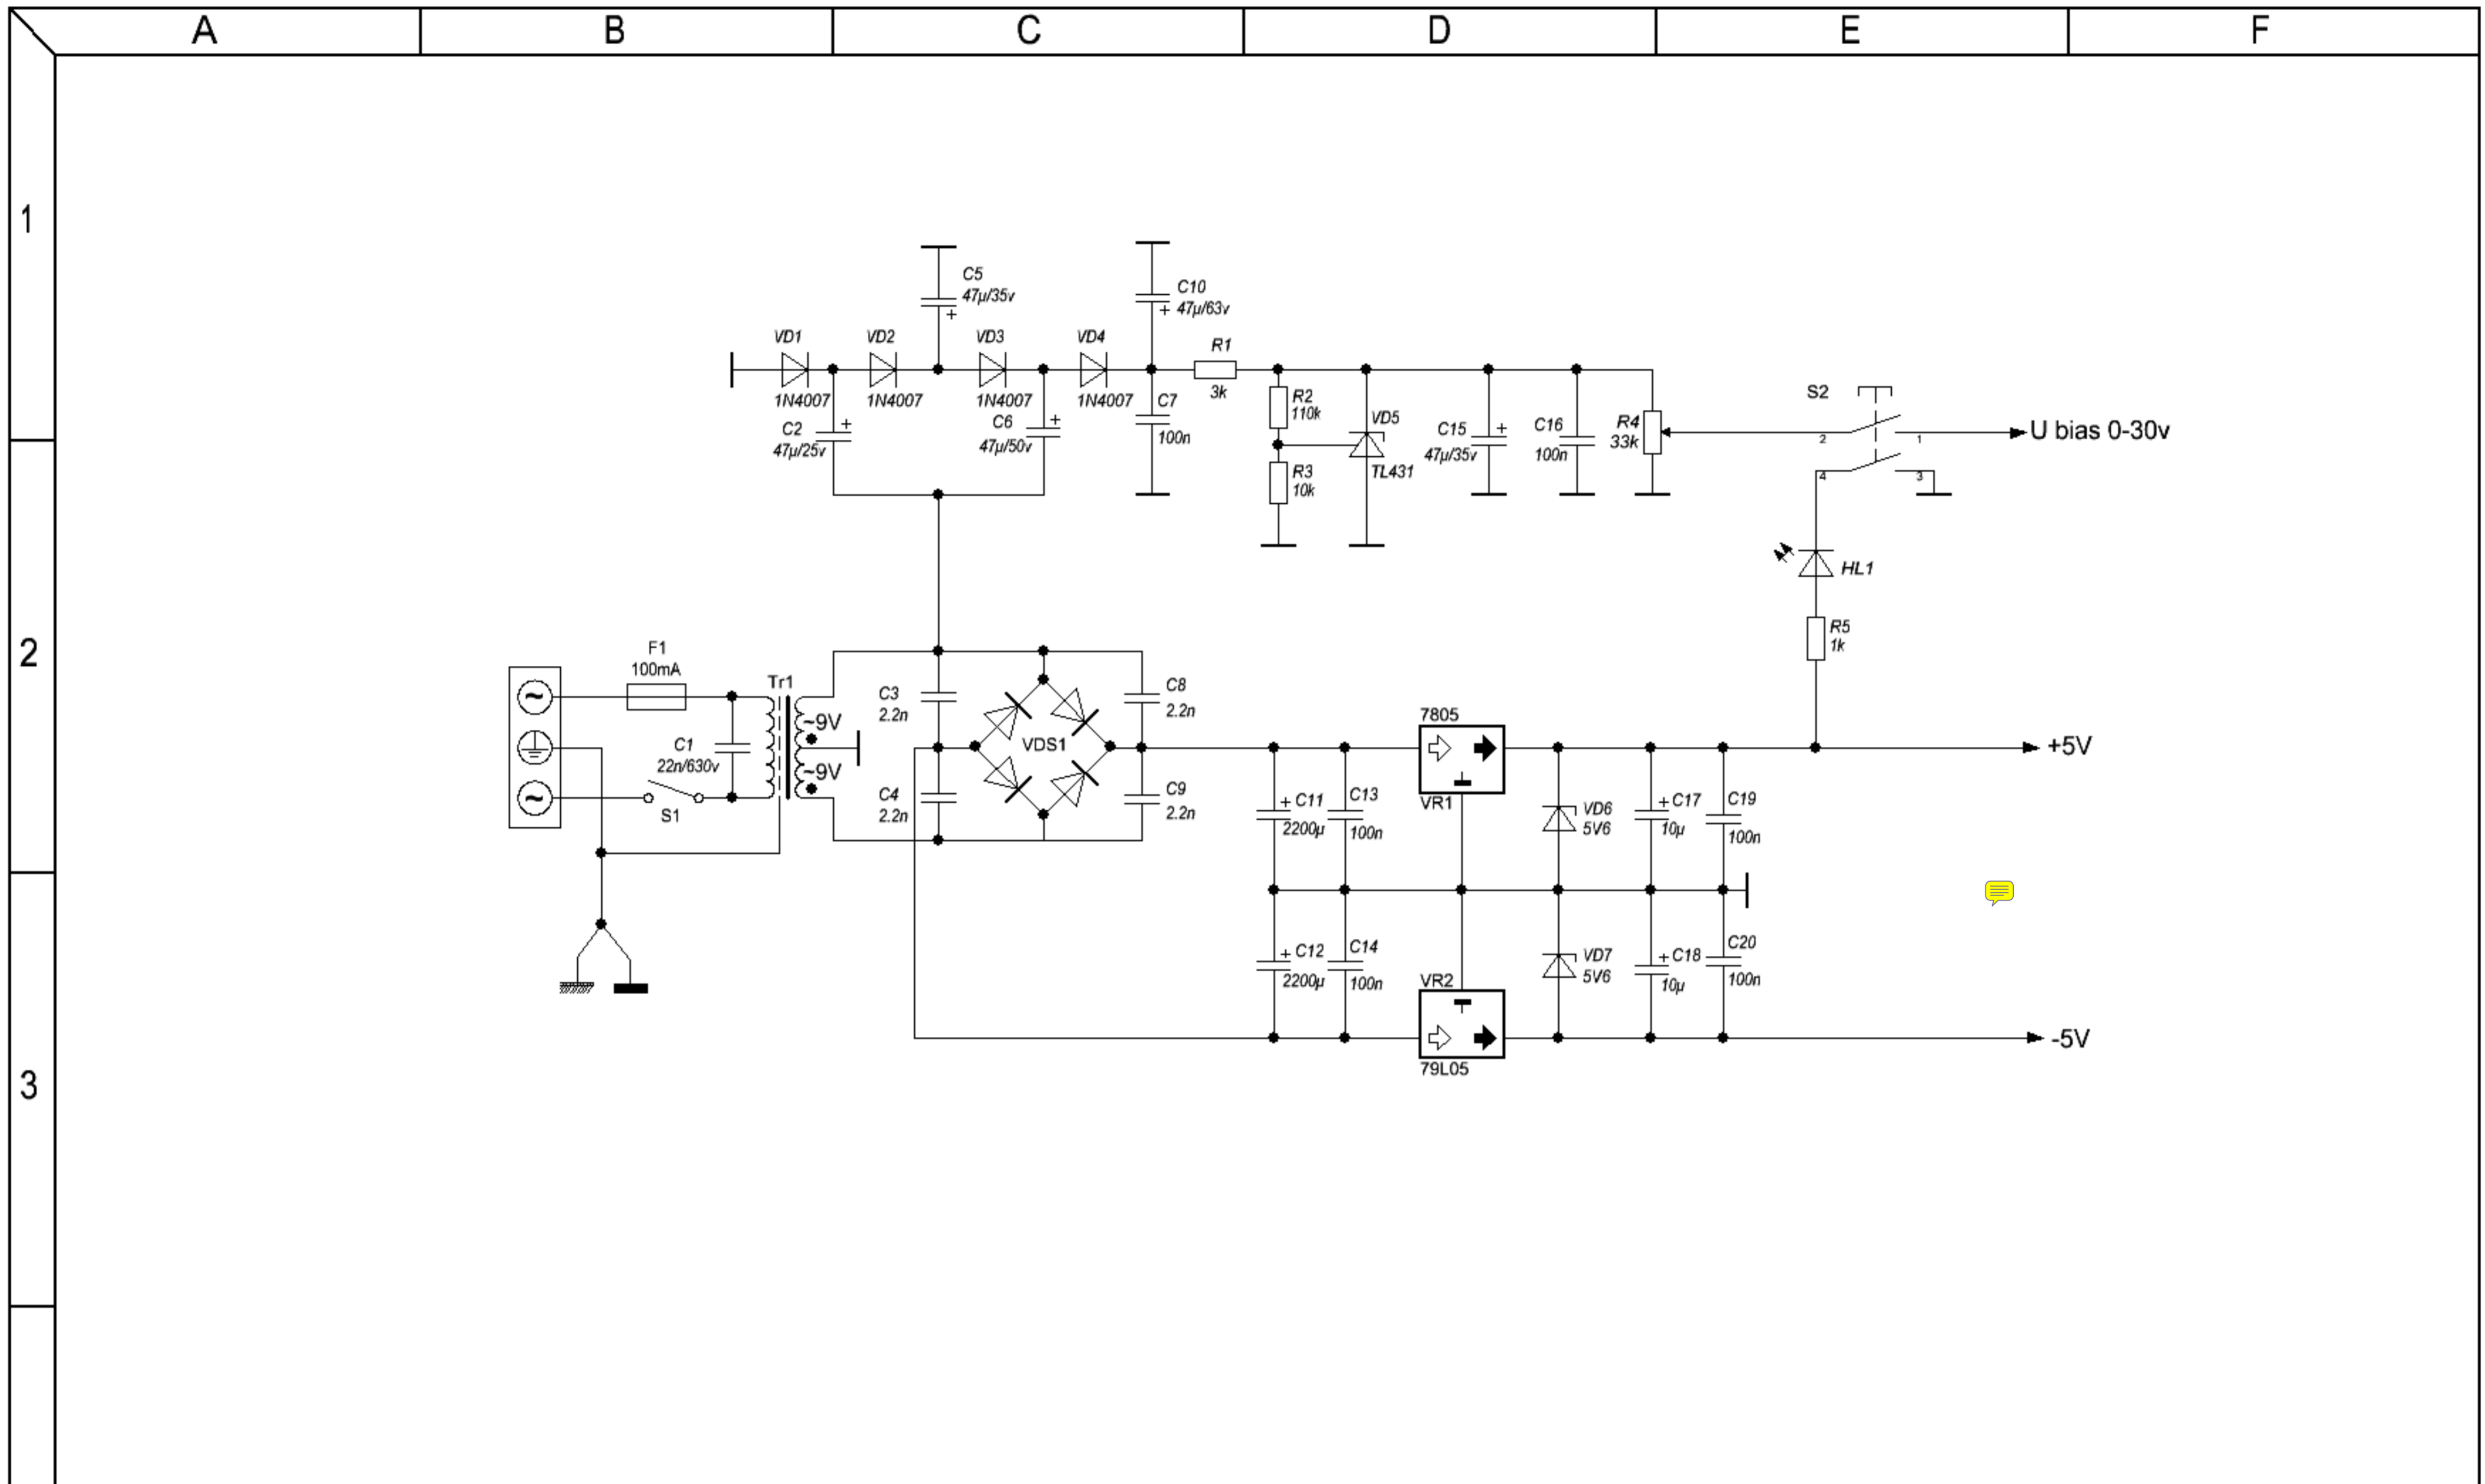

- ➔ U bias control
 - ➔ U/I
 - ➔ Mul10
 - ➔ Mul100
 - ➔ RanA
 - ➔ RanB
 - ➔ 0_Clk
 - ➔ 90_Clk
 - ➔ ClkSel
 - ➔ AdcClk
 - ➔ Busy
 - ➔ Pol
 - ➔ F_1
 - ➔ F_2
- To Digital Part

		date	name	description	RLC meter Analog V 1.0 (19.10.2008)	pages
date	name					3
					diagram no.	1

		date	name	description	pages
date	name			RLC meter Digital V 1.0 (19.10.2008)	3
					page no.
				diagram no.	2

1					
2					
3					
4					

			date	name	description RLC meter Power V 1.0 (19.10.2008)	pages
						3
					diagram no.	3