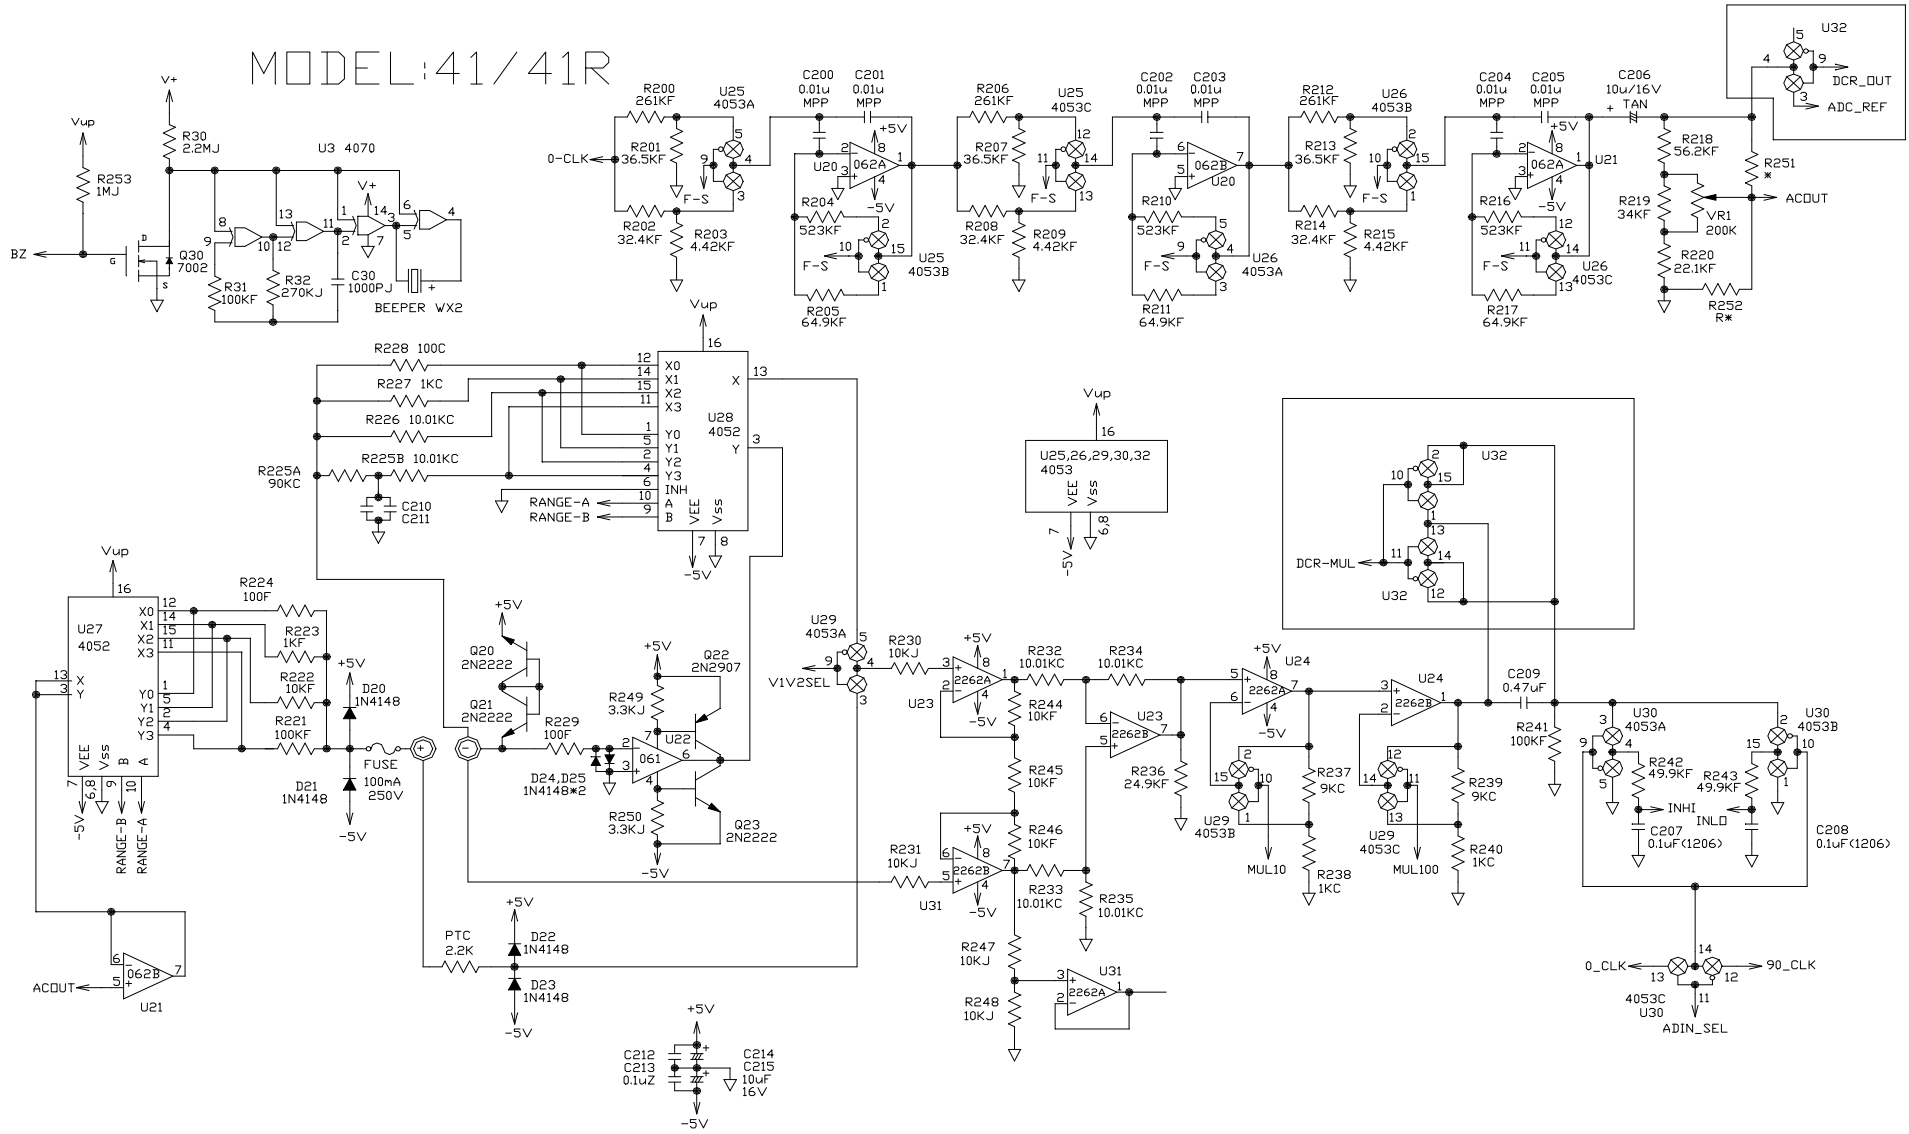

MODEL:41/41R

文件編號	RC-00041-S	料號	140-00041-F
文件名稱	41/41R 線路圖-1	圖號	00041-F1
版本	第 1 版 第 4 次	頁次	第 1 頁 共 2 頁

CHY 連虹股份有限公司
 TEL:(06)2794811 FAX:(06)2700227

文管登錄	單位主管	審核	製作者
			LIC
			940330

MODEL:41/41R

文件編號	RC-00041-S1	料號	140-00041-F
文件名稱	41/41R線路圖 -2	圖號	00041-F1
版本	第 1 版 第 2 次	頁次	第 2 頁 共 2 頁