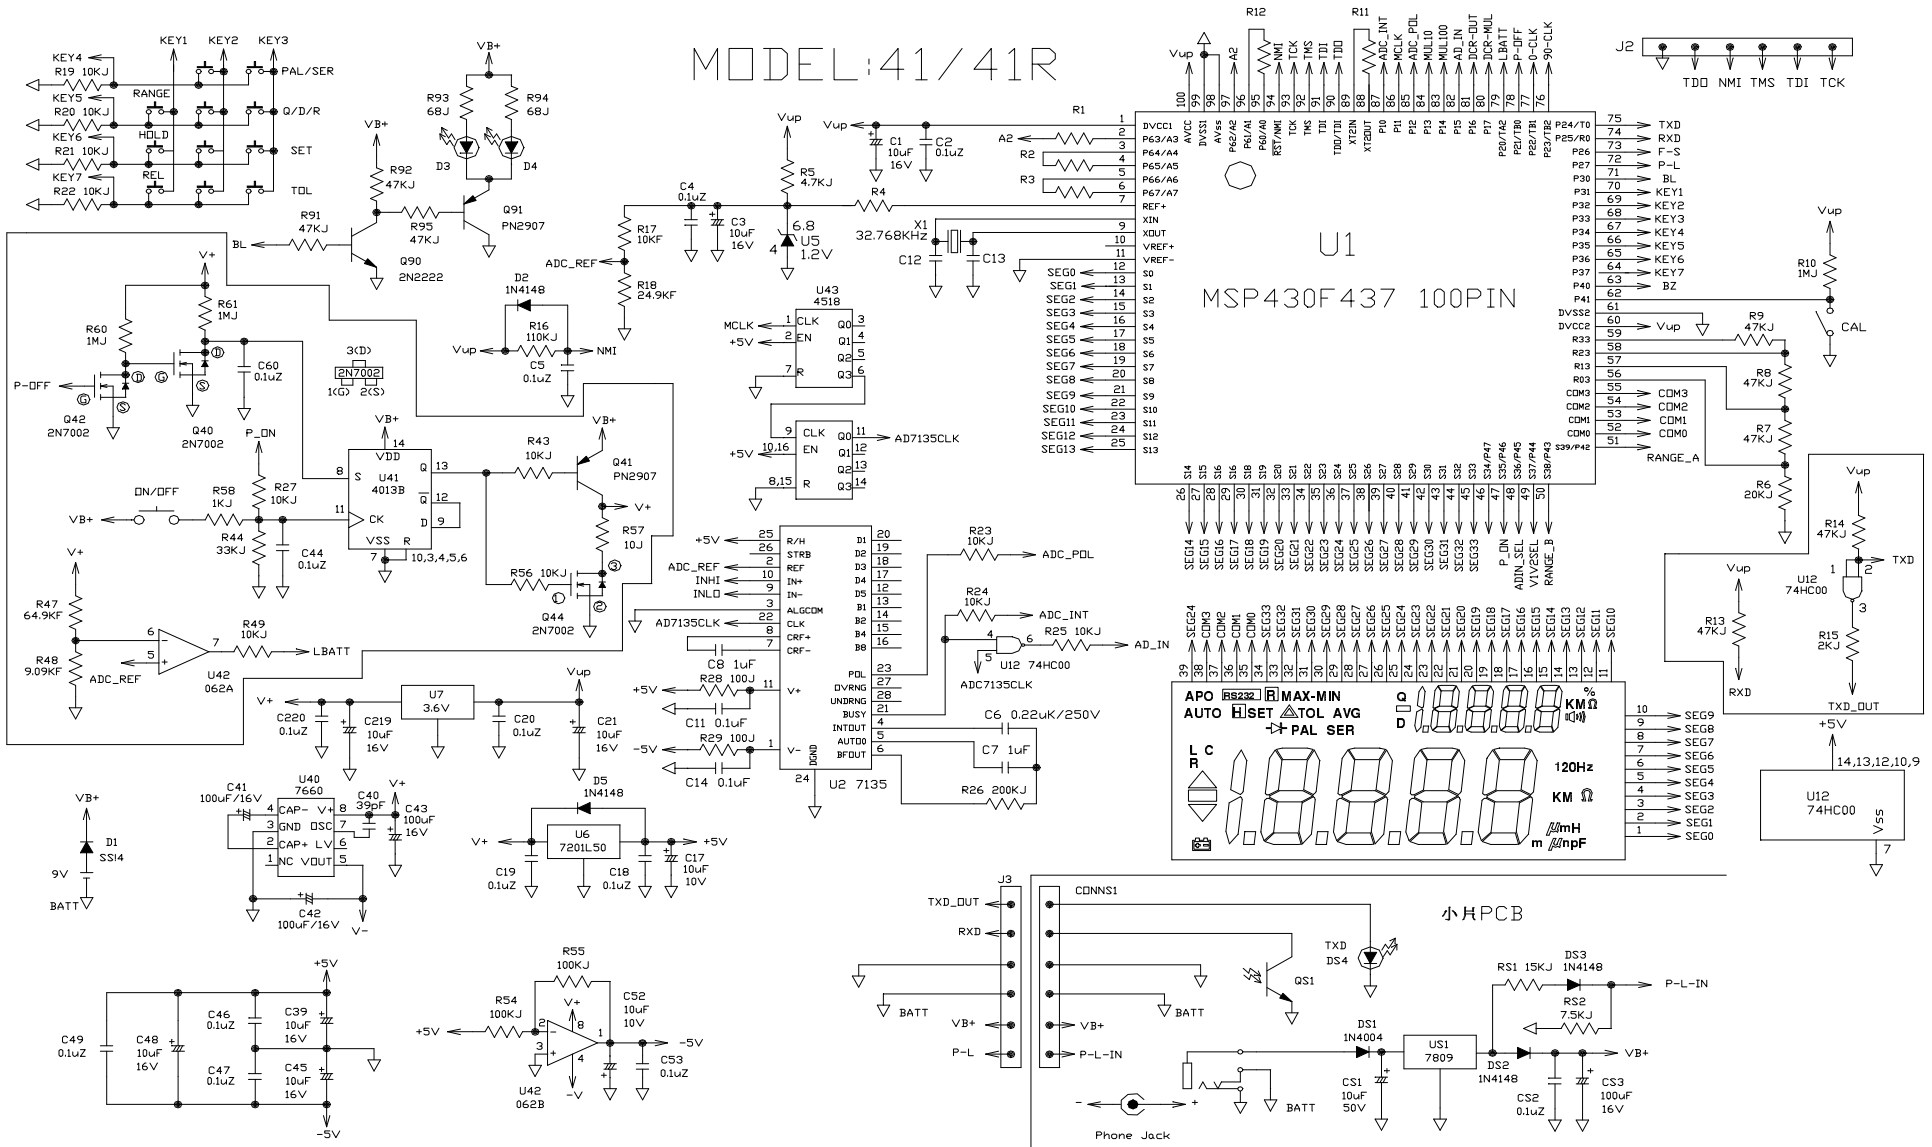

MODEL:41/41R

文件編號	RC-00041-S	料號	140-00041-F
文件名稱	41/41R 線路圖-1	圖號	00041-F1
版本	第 1 版 第 4 次	頁次	第 1 頁 共 2 頁

CHY 連虹股份有限公司
 TEL:(06)2794811 FAX:(06)2700227

文管登錄	單位主管	審核	製作者
			LIC
			940330

MODEL:41/41R

文件編號	RC-00041-S1	料號	140-00041-F
文件名稱	41/41R線路圖 -2	圖號	00041-F1
版本	第 1 版 第 2 次	頁次	第 2 頁 共 2 頁