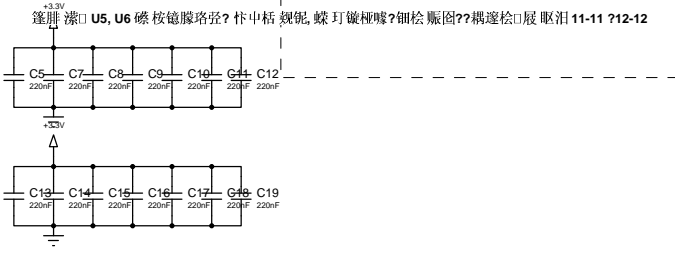

暗屏?祛腐?核磁脑膜? 蟹 膾炙? 磁流御? 睡? 桦? 磷 核磁脑膜? 蟹 粗杆? 核磁脑膜? 22 USB 壳展展?? 林中盒? 睡

旁? 蟹糖? 铁枷耦? 器 聘展图梓眩? 玎竹籽? 缺 磁桁肩扇蹄? 澳琪豚