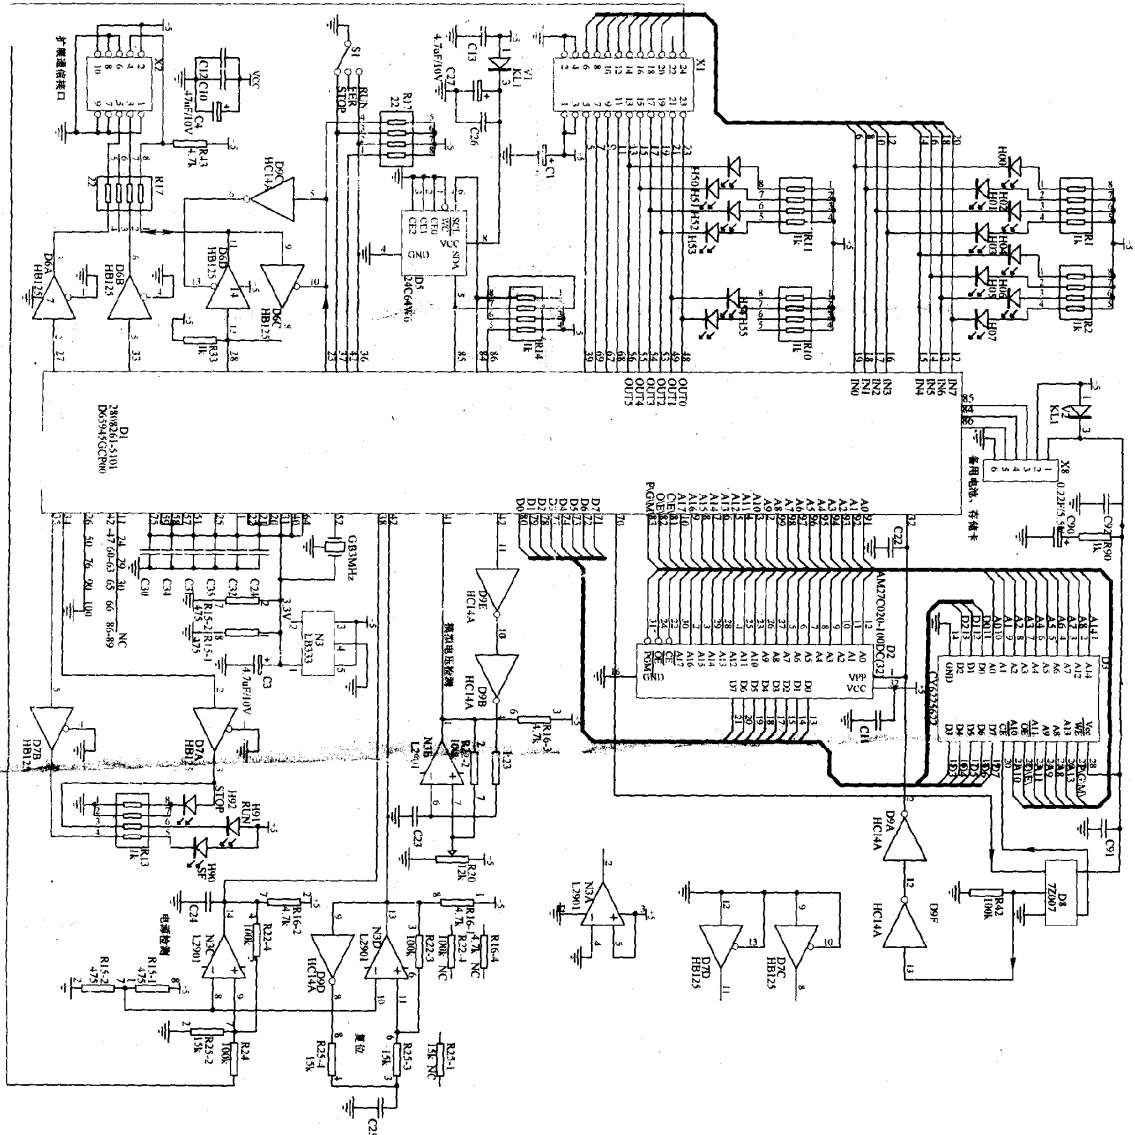

本电路为西门子 S7-200PLC CPU222 电子原理图

如有疑问请与 QQ 957400216 联系

邮箱 XYW_2009@126.COM

二面 子 220V AC 电路图 (二) (控制板)