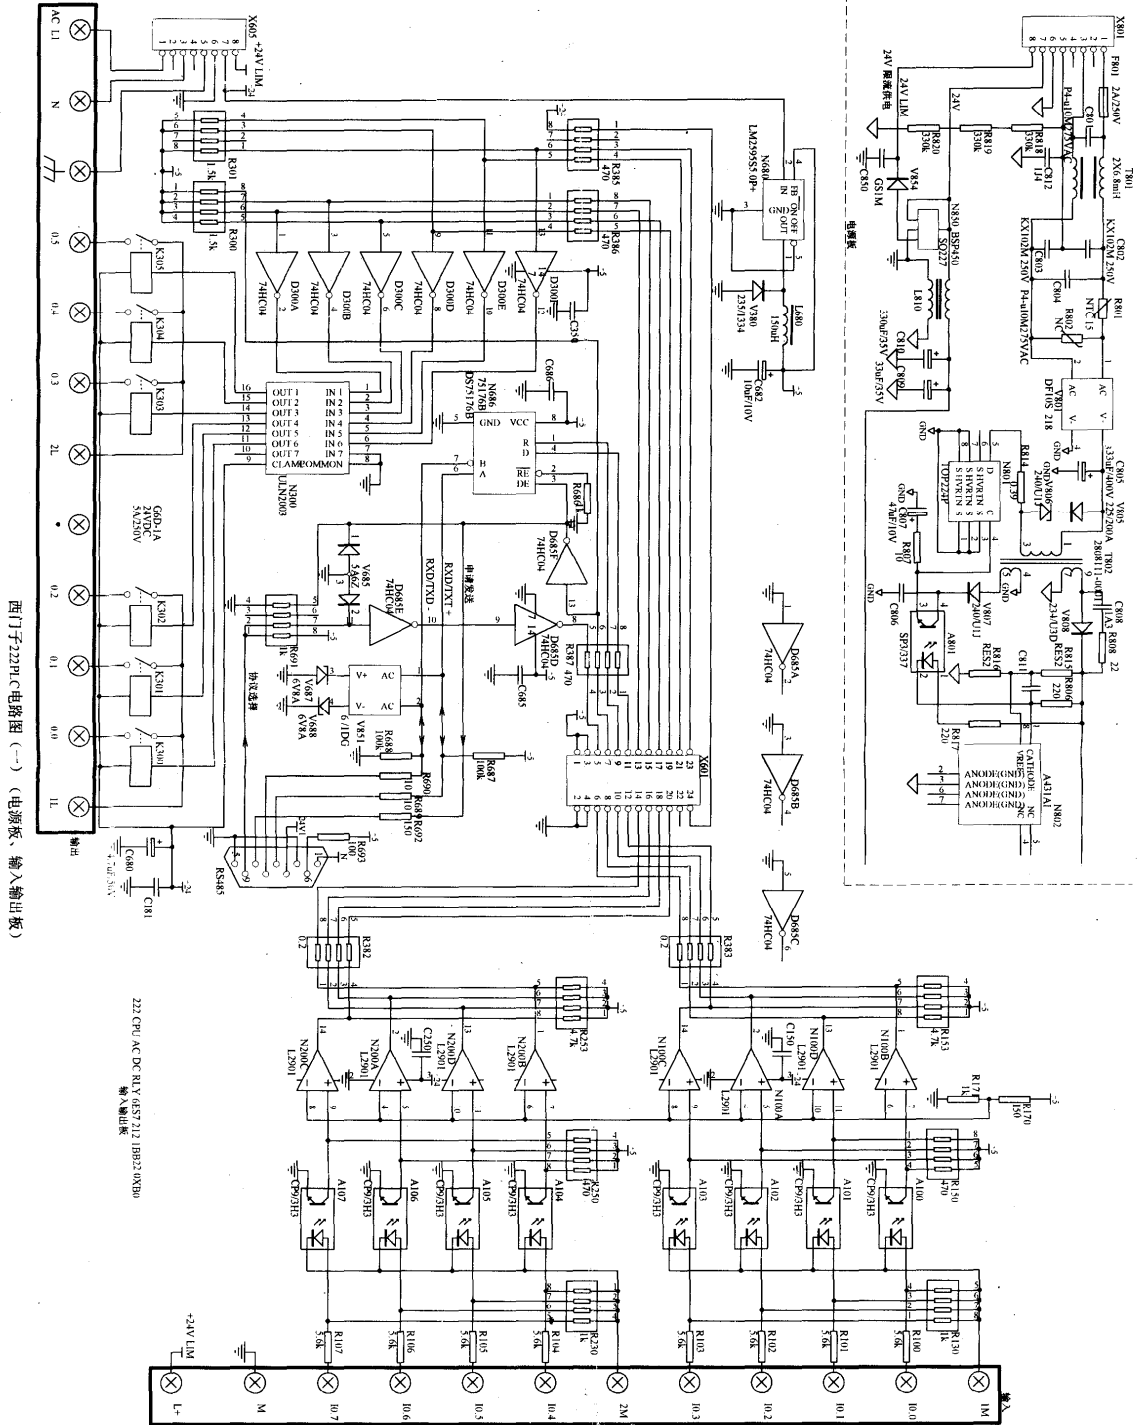

本电路为西门子 S7-200PLC CPU222 电子原理图

如有疑问请与 QQ 957400216 联系

邮箱 XYW_2009@126.COM

二面 子 220V AC 电路图 (二) (控制板)