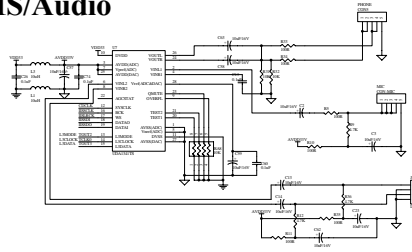

Bus Extension

LCD panel & Touch Screen

SO DIMM-200

公司名称, 图标

JTAG

Internet

SD Card

IIC

IIS/Audio

Nor Flash

PowerSupply

UART

USB Socket

IDE Interface

KeyBoard

Reset Signal