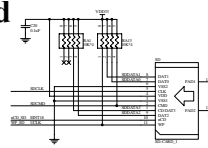

Bus Extension

LCD panel & Touch Screen

SO DIMM-200

公司名称, 图标

JTAG

Internet

SD Card

IIC