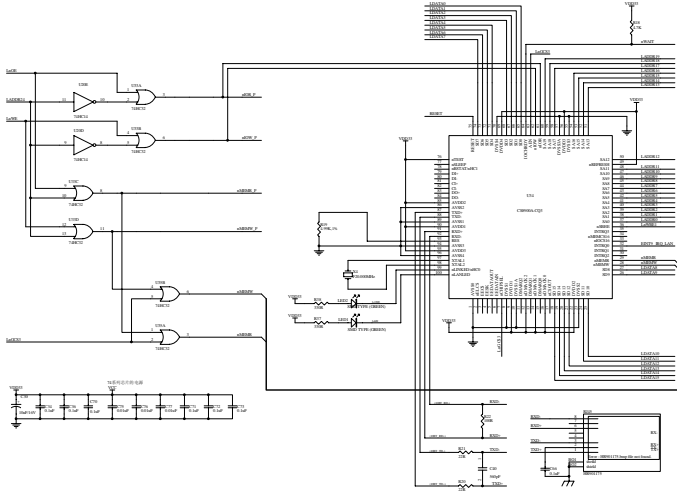

Bus Extension

LCD panel & Touch Screen

SO DIMM-200

公司名称, 图标

JTAG

Internet

SD Card

IIC

IIS/Audio

Nor Flash

PowerSupply

UART

USB Socket

IDE Interface

KeyBoard

Reset Signal