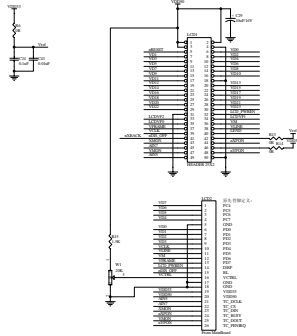

Bus Extension

LCD panel & Touch Screen

SO DIMM-200

公司名称, 图标

JTAG

Internet

SD Card

IIC

IIS/Audio

Nor Flash

PowerSupply

UART

USB Socket

IDE Interface

KeyBoard

Reset Signal