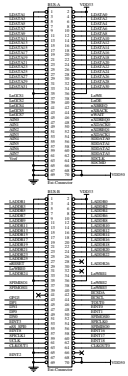

Bus Extension

LCD panel & Touch Screen

SO DIMM-200

公司名称, 图标

JTAG

Internet

SD Card

IIC

IIS/Audio

Nor Flash

PowerSupply

UART

USB Socket

IDE Interface

KeyBoard

Reset Signal