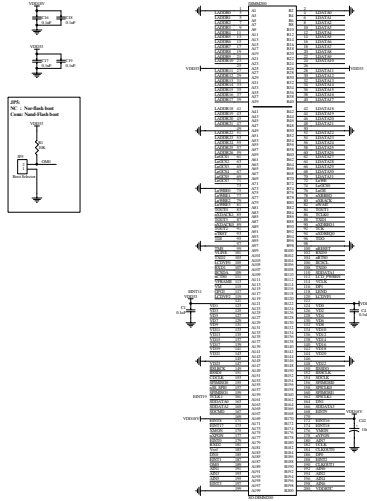

Bus Extension

LCD panel & Touch Screen

SO DIMM-200

公司名称, 图标

JTAG

Internet

SD Card

IIC

IIS/Audio

Nor Flash

PowerSupply

UART

USB Socket

IDE Interface

KeyBoard

Reset Signal