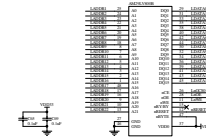

Bus Extension

LCD panel & Touch Screen

SO DIMM-200

公司名称, 图标

JTAG

Internet

SD Card

IIC

IIS/Audio

Nor Flash

PowerSupply

UART

USB Socket

IDE Interface

KeyBoard

Reset Signal