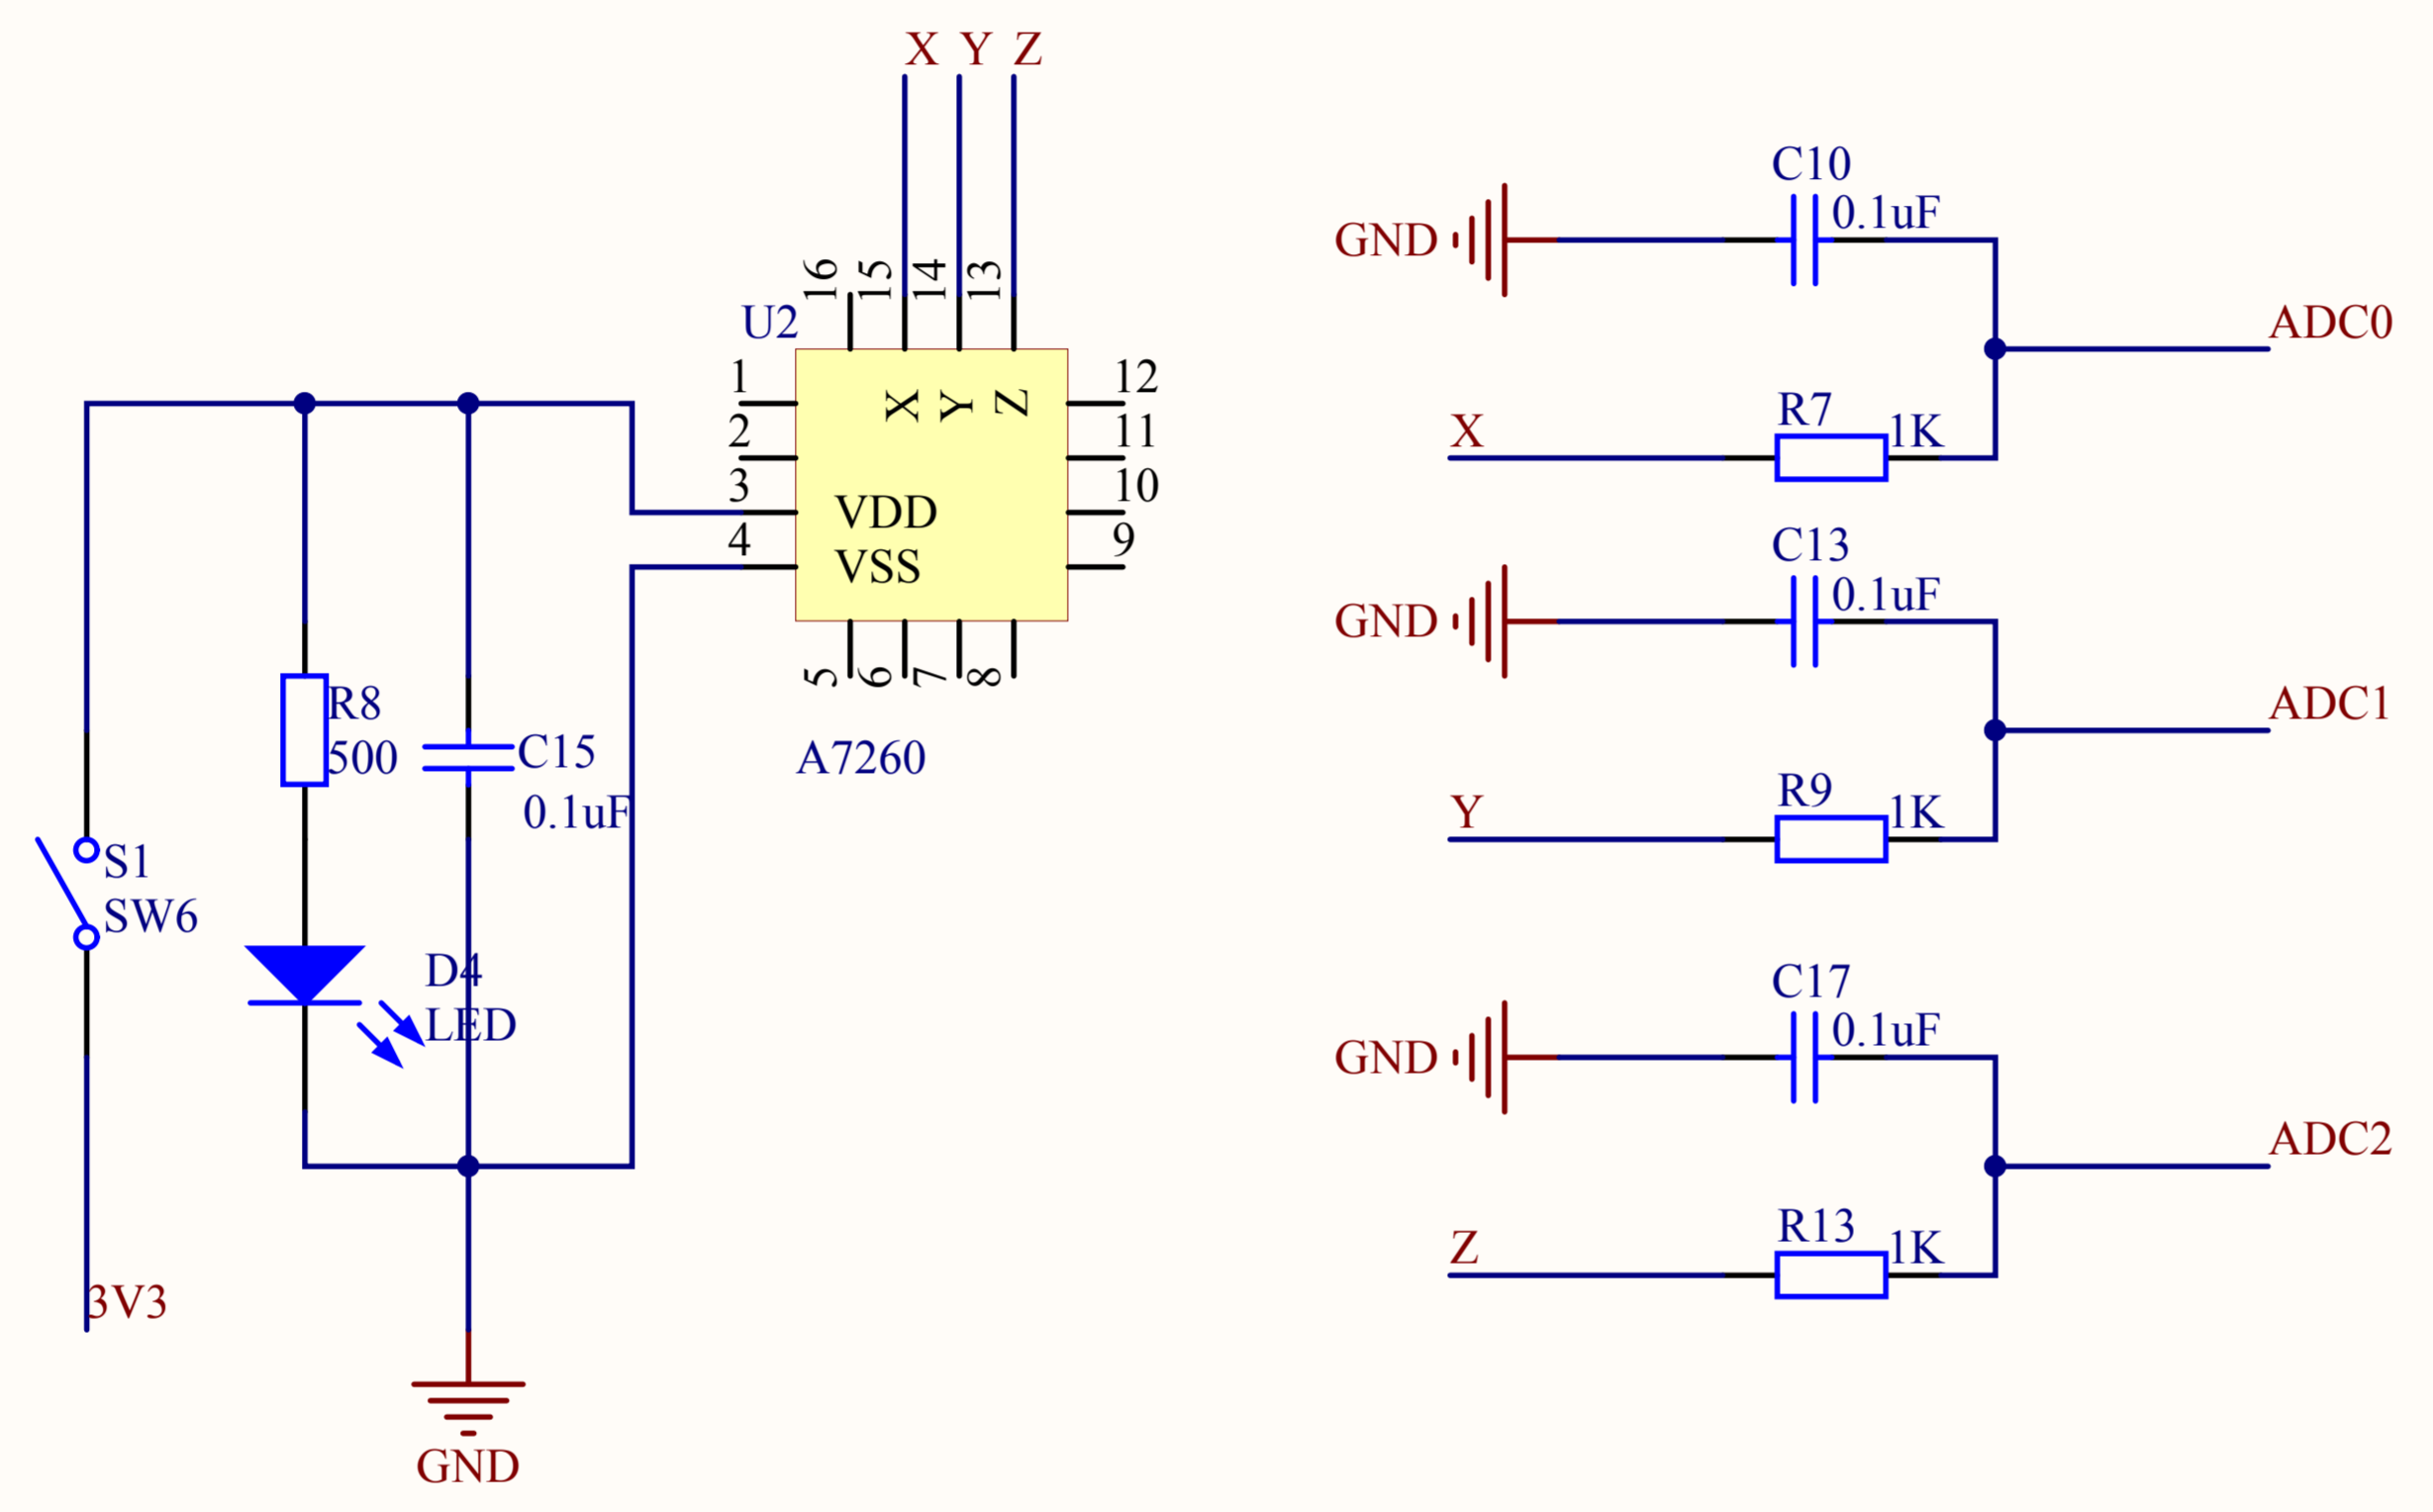

MEGA168

RHST	REST	ADC5	28	ADC5
RXD	RXD	ADC4	27	ADC4
TXD	TXD	ADC3	26	ADC3
4	INT0	ADC2	25	ADC2
5	INT1	ADC1	24	ADC1
6	T0/XCK	ADC0	23	ADC0
VCC	VCC	AGND	22	AGND
GND	GND	AREF	21	AREF
X0AL	XTAL1	AVCC	20	AVCC
X0AL	XTAL2	SCK	19	SCK
11	T1	MISO	18	MISO
12	OC0A	MOSI	17	MOSI
13	AIN1	SS	16	SS
14	ICP1	OCA1	15	OCA1

Title		
Size	Number	Revision
A4		
Date:	2009-5-3	Sheet of
File:	D:\ \MEGA168.SchDoc	Drawn By: