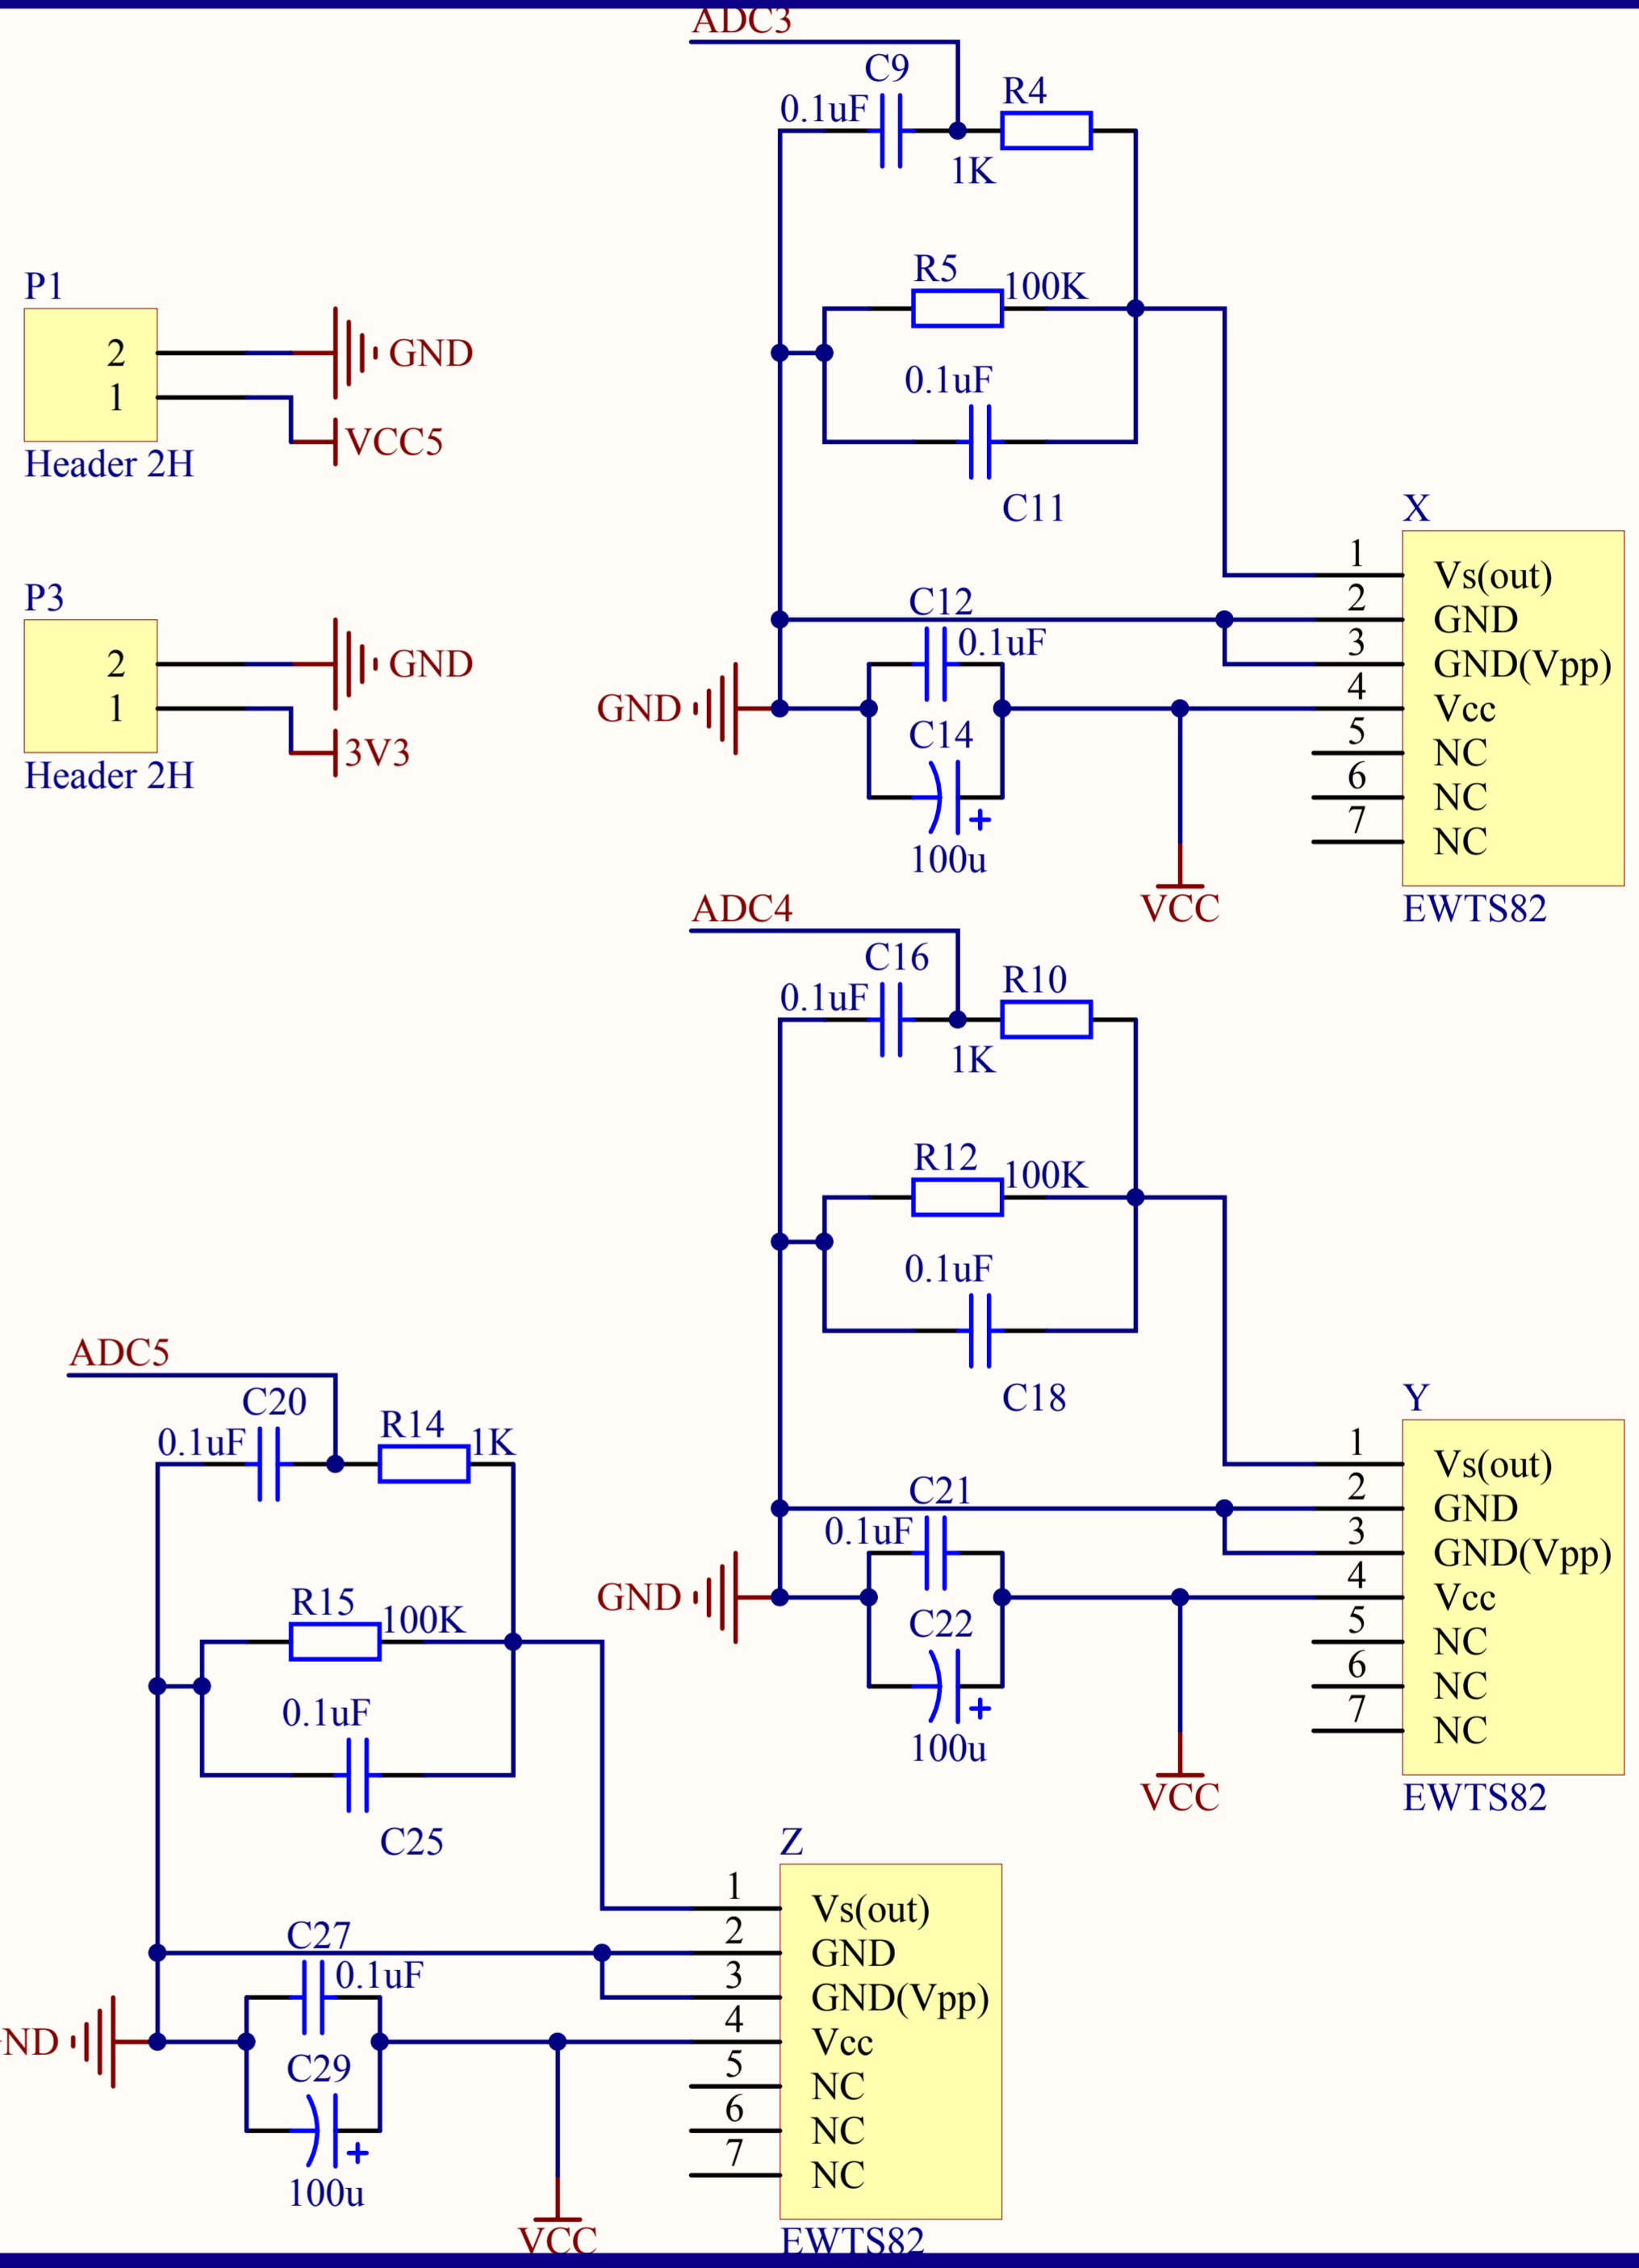

MEGA168

RHST	REST	ADC5	28	ADC5
RXD	RXD	ADC4	27	ADC4
TXD	TXD	ADC3	26	ADC3
4	INT0	ADC2	25	ADC2
5	INT1	ADC1	24	ADC1
6	T0/XCK	ADC0	23	ADC0
VCC	VCC	AGND	22	AGND
GND	GND	AREF	21	AREF
X0AL	XTAL1	AVCC	20	AVCC
X0AL	XTAL2	SCK	19	SCK
11	T1	MISO	18	MISO
12	OC0A	MOSI	17	MOSI
13	AIN1	SS	16	SS
14	ICP1	OCA1	15	OCA1

Title		
Size	Number	Revision
A4		
Date:	2009-5-3	Sheet of
File:	D:\ \MEGA168.SchDoc	Drawn By: