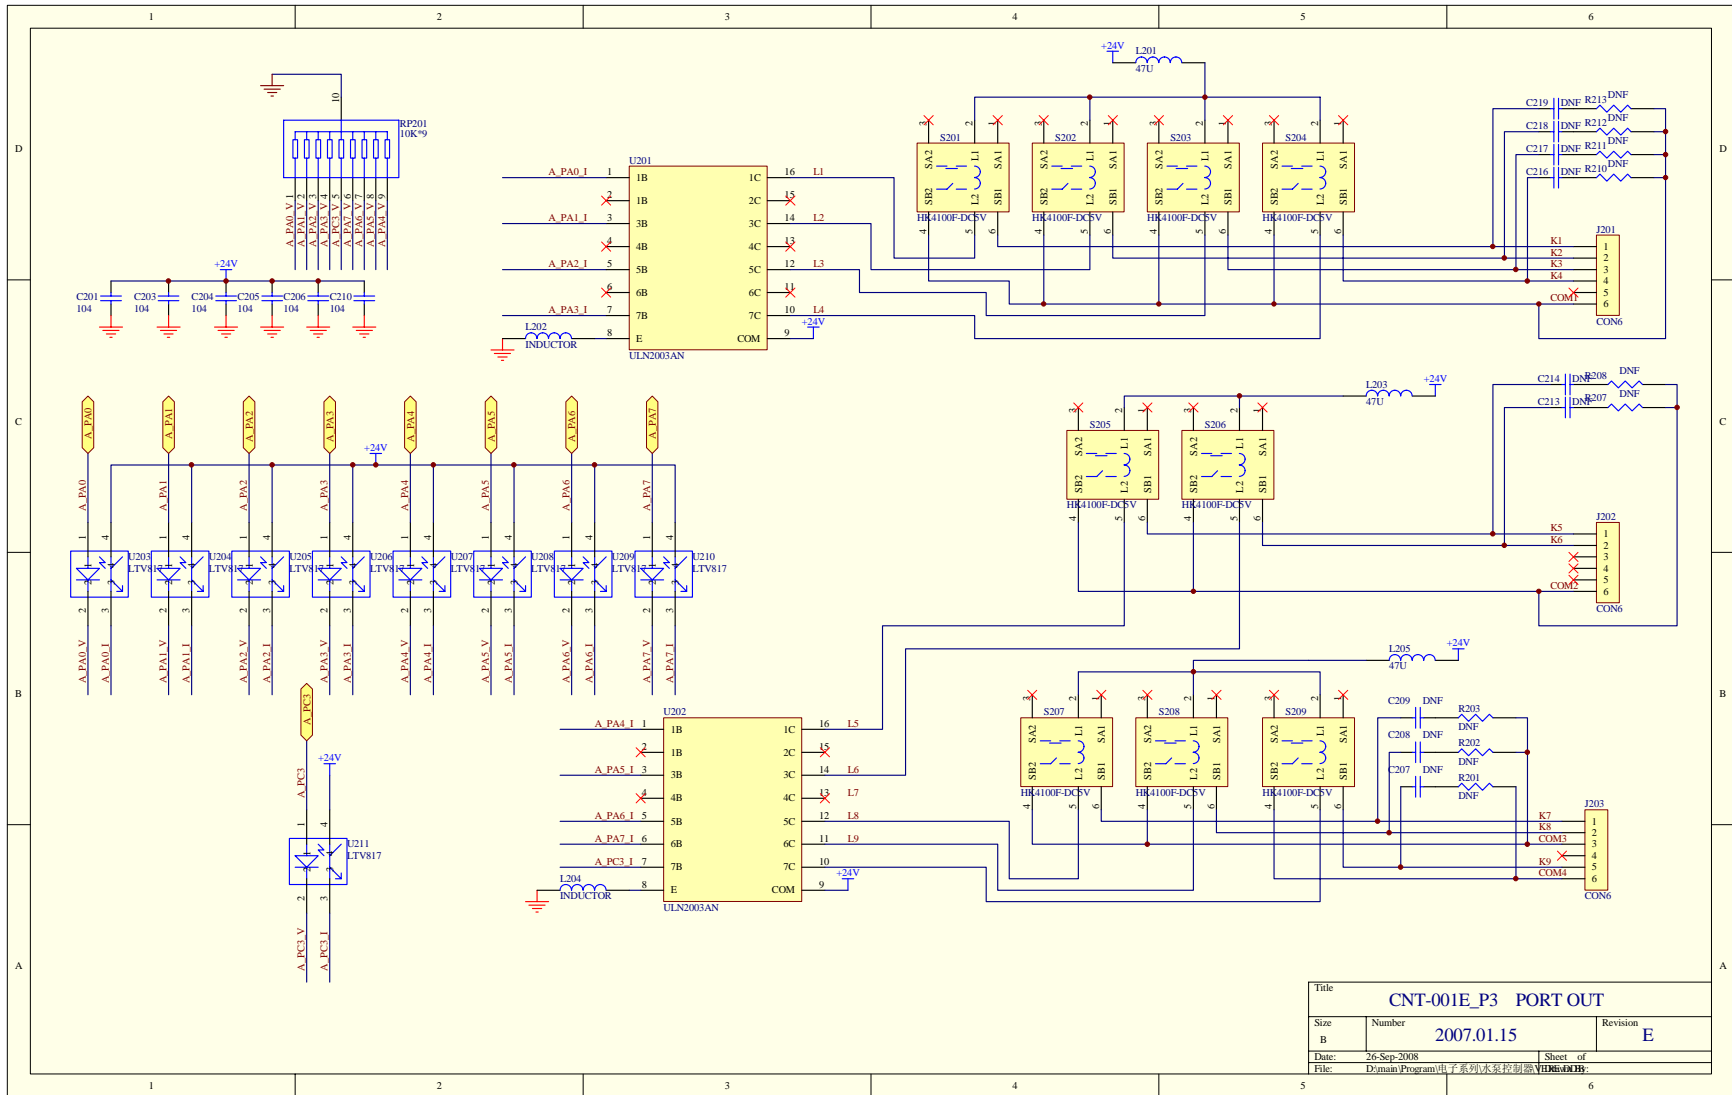

Title			
CNT-001E_P2 CONTROL			
Size	Number	Revision	
B	2007.01.15	E	
Date:	26-Sep-2008	Sheet of	
File:	D:\main\Program\出水系列\水泵控制器\VB\BIB\BIB.DWG		

Title		
CNT-001E_P3 PORT OUT		
Size	Number	Revision
B	2007.01.15	E
Date:	26-Sep-2008	Sheet of
File:	D:\main\Program\串口系列水泵控制器\VB\CNT-001E_P3	